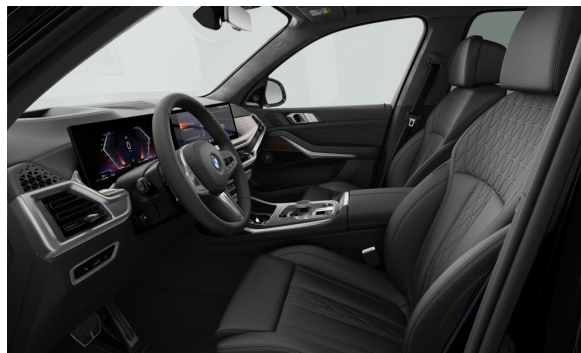

IEKŠĒJAIS DIZAINS.

		Cena ar PVN, EUR EUR
FVASW	BMW Individual paplašinātā Merino ādas salona apdare Black/Black	0,00
S04KR	Instrumentu paneļa koka apdare Finline Stripe Brown high-gloss	0,00

IZVĒLĒTAIS PAPILDUS APRĪKOJUMS.