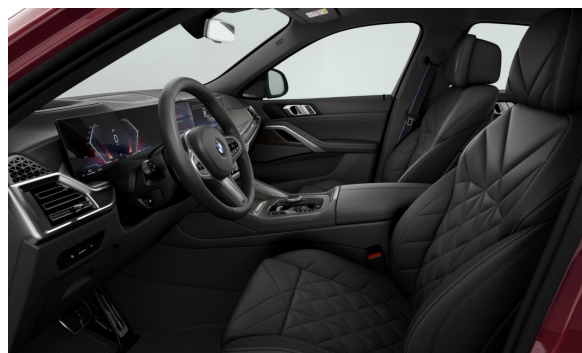

IEKŠĒJAIS DIZAINS.

		Cena ar PVN, EUR EUR
FKPSW	Sensafin salona apdare ar dekoratīvām šuvēm Black	0,00
S04KT	Koka salona apdare ar atvērtu poru struktūru Poplar Grain Anthracite	210,00

IZVĒLĒTAIS PAPILDUS APRĪKOJUMS.

		Cena ar PVN, EUR EUR
S0258	Run Flat riepas	0,00
S0323	Durvju aizvēršanas sistēma SOFT CLOSE	670,00
S033B	M Sport Pro pakotne	1.779,99
S01MA	M sporta izplūdes sistēma	0,00
S03M2	M Sporta bremzes, Red High Gloss Stils	0,00
S03MF	BMW Individual priekšējie lukturi ShadowLine	0,00
S04GQ	M drošības jostas	0,00
S07M9	BMW Individual High-gloss Shadow Line paplašinātais dekors ārpusē	0,00
S03DN	Dekoratīvās radiatora režģa restes 'Iconic Glow'	510,00
S0456	Elektriski regulējami COMFORT priekšējie sēdekļi	870,00
S0536	Autonomā apsilde	0,00
S05AU	Driving Assistant Professional	1.800,00