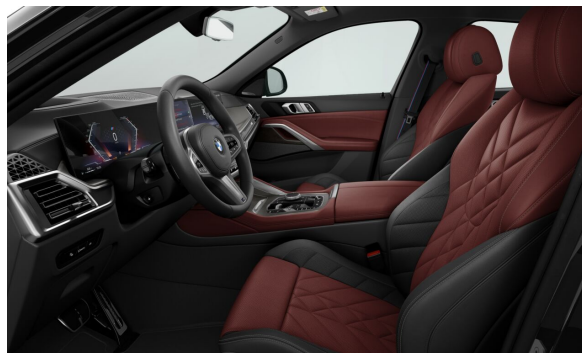

IEKŠĒJAIS DIZAINS.

		Cena ar PVN, EUR EUR
FKPHP	Sensafin salona apdare ar dekoratīvām šuvēm Tacora Red/Black	0,00
S04KT	Koka salona apdare ar atvērtu poru struktūru Poplar Grain Anthracite	210,00

IZVĒLĒTAIS PAPILDUS APRĪKOJUMS.

		Cena ar PVN, EUR EUR
S0258	Run Flat riepas	0,00
S02VR	Adaptīvā pneimatiskā balstiekārta	1.430,00
S0323	Durvju aizvēršanas sistēma SOFT CLOSE	670,00
S033B	M Sport Pro pakotne	1.779,99
S01MA	M sporta izplūdes sistēma	0,00
S03M2	M Sporta bremzes, Red High Gloss Stils	0,00
S03MF	BMW Individual priekšējie lukturi ShadowLine	0,00
S04GQ	M drošības jostas	0,00
S07M9	BMW Individual High-gloss Shadow Line paplašinātais dekors ārpusē	0,00
S03AC	Piekabes āķis	1.230,00
S03DN	Dekoratīvās radiatora režģa restes 'Iconic Glow'	510,00
S0536	Autonomā apsilde	0,00