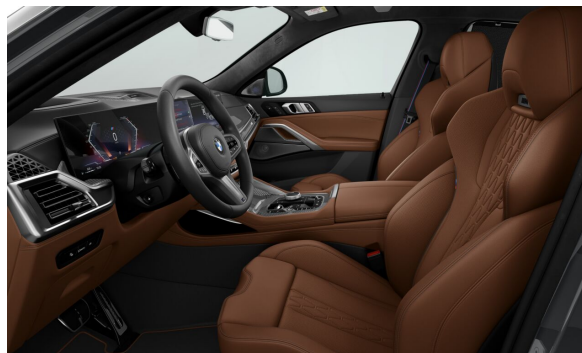

IEKŠĒJAIS DIZAINS.

		Cena ar PVN, EUR EUR
FZBTQ	BMW Individual pilnā Merino ādas salona apdare Tartufo/Black	3.460,00
S04MC	Salona apdare CARBON FIBRE	950,00

IZVĒLĒTAIS PAPILDUS APRĪKOJUMS.

		Cena ar PVN, EUR EUR
S02VR	Adaptīvā pneimatiskā balstiekārta	1.430,00
S033B	M Sport Pro pakotne	1.779,99
S01MA	M sporta izplūdes sistēma	0,00
S03M2	M Sporta bremzes, Red High Gloss Stils	0,00
S03MF	BMW Individual priekšējie lukturi ShadowLine	0,00
S04GQ	M drošības jostas	0,00
S07M9	BMW Individual High-gloss Shadow Line paplašinātais dekors ārpusē	0,00
S03AC	Piekabes āķis	1.230,00
S0536	Autonomā apsilde	0,00
S05AU	Driving Assistant Professional	1.800,00
S0776	BMW Individual griestu apdare Alcantara Anthracite	1.020,01
S07LK	Ceļojumu pakotne	2.950,00