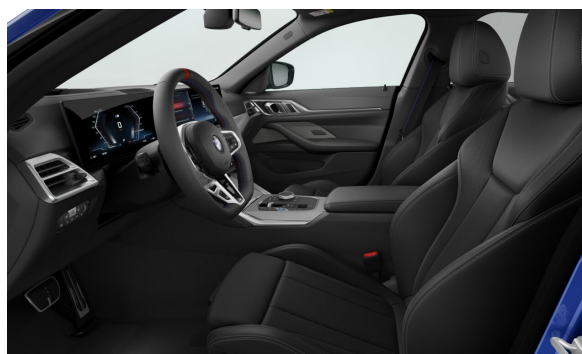

ĀRĒJAIS DIZAINS.

		Cena ar PVN, EUR EUR
P0C31	M Portimao Blue metallic	1.080,00
S03FU	19" M diskī, dažāda platuma Performance riepas, dubultspieķu, 861 M Bicolour	1.680,00

IEKŠĒJAIS DIZAINS.

		Cena ar PVN, EUR EUR
FKHSW	Sensatec perforētās ādas salona apdare Black	0,00
S043W	M stila salona apdare ar izsmalcināta un matēta alumīnija relementiem	0,00