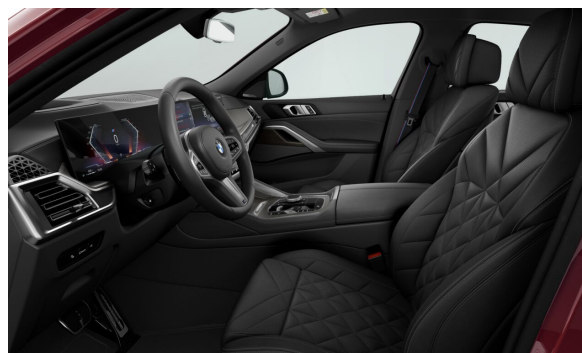

IEKŠĒJAIS DIZAINS.

		Cena ar PVN, EUR EUR
FKPSW	Sensafin salona apdare ar dekoratīvām šuvēm Black	0,00
S04KT	Koka salona apdare ar atvērtu poru struktūru Poplar Grain Anthracite	210,00

IZVĒLĒTAIS PAPILDUS APRĪKOJUMS.

		Cena ar PVN, EUR EUR
S0258	Run Flat riepas	0,00
S0323	Durvju aizvēršanas sistēma SOFT CLOSE	670,00
S033B	M Sport Pro pakotne	1.779,99
S01MA	M sporta izplūdes sistēma	0,00
S03M2	M Sporta bremzes, Red High Gloss Stils	0,00
S03MF	BMW Individual priekšējie lukturi ShadowLine	0,00
S04GQ	M drošības jostas	0,00
S07M9	BMW Individual High-gloss Shadow Line paplašinātais dekors ārpusē	0,00
S03DN	Dekoratīvās radiatora režģa restes 'Iconic Glow'	510,00
S0456	Elektriski regulējami COMFORT priekšējie sēdekļi	870,00
S0536	Autonomā apsilde	0,00
S05AU	Driving Assistant Professional	1.800,00