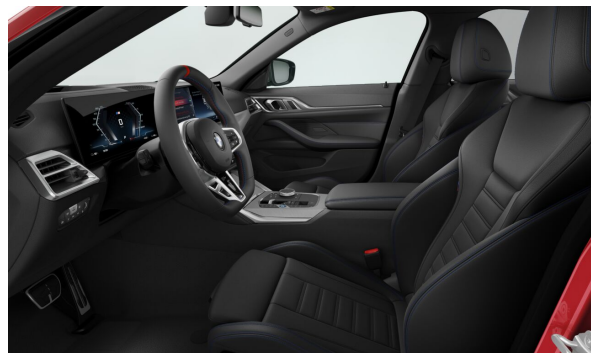

IEKŠĒJAIS DIZAINS.

FMANL	Vernasca ādas apdare ar kontrasta šuvēm Black/Blue/Black	Cena ar PVN, EUR EUR
S043W	M stila salona apdare ar izsmalcināta un matēta alumīnija relementiem	1.330,00 0,00

IZVĒLĒTAIS PAPILDUS APRĪKOJUMS.

S0248	Apsildāma stūre	Cena ar PVN, EUR EUR
S0491	Vadītāja Sporta sēdekļa atzveltnes platuma regulēšanas funkcija	330,00 0,00
S0552	Adaptīvie LED priekšējie lukturi	1.730,00
S05AC	Tālo gaismu asistents	0,00
S07A2	Inovāciju pakotne II	2.390,00
S05AS	Driving Assistant	0,00
S05DN	Parking Assistant Plus ar apkārtskata kameru	0,00
S06U3	Multimediju sistēma BMW Live Cockpit Professional	0,00